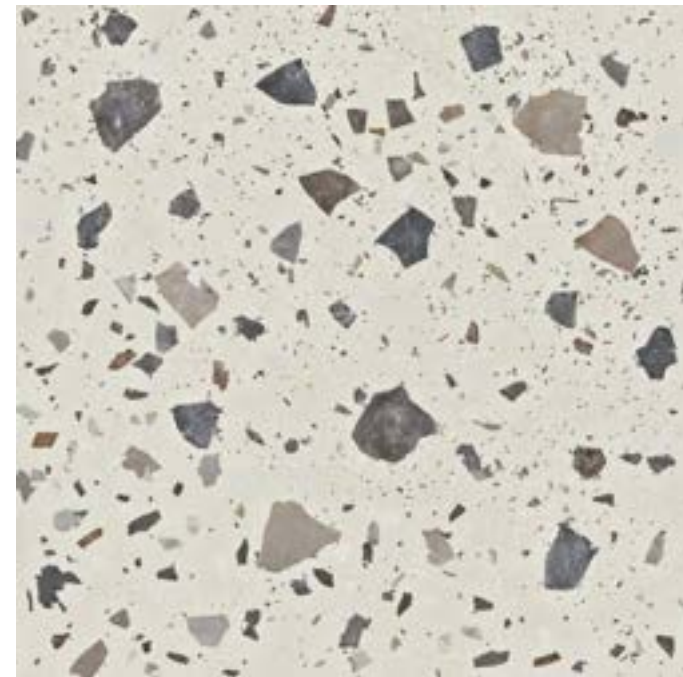

Wall: Paradox White Form Natural 49,75 x 99,55 cm

PEBBLE

PEBBLE

Porcelain Rectified Monocaliber Double Firing
Porcelánico Rectificado Monocalibre Bicocción

Pebble Ivory Natural
99,55 x 99,55 cm - 39,19" x 39,19"