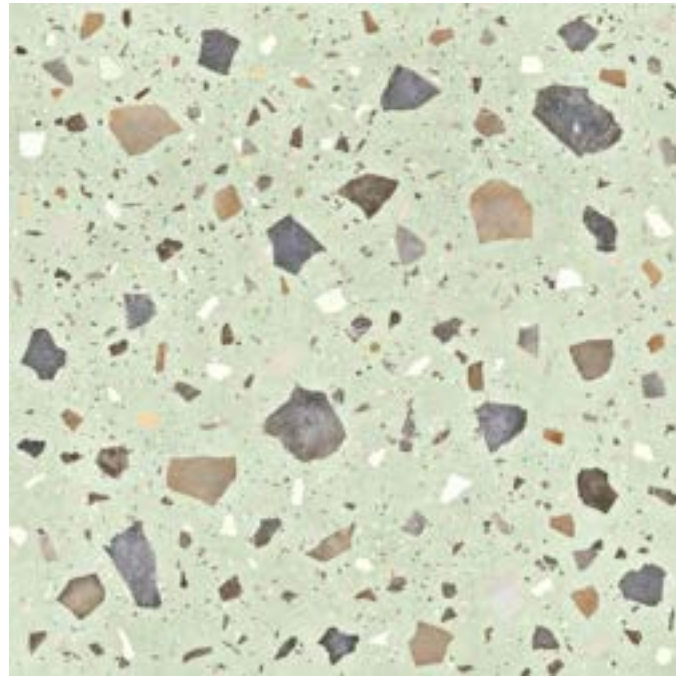

PEBBLE

Porcelain   Rectified   Monocaliber   Double Firing
Porcelánico   Rectificado   Monocalibre   Bicocción

Pebble Green Natural
99,55 x 99,55 cm - 39,19" x 39,19"

V2
G-3284

G-3558